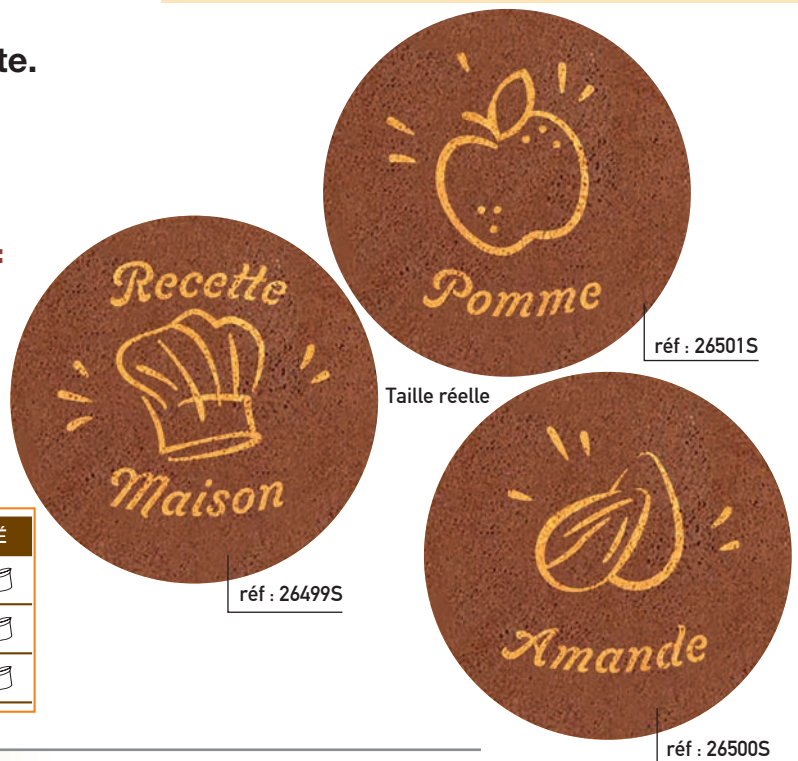

Société :

Nom/prénom :

Adresse :

Téléphone :

PERSONNALISATION

CUSTOMISATION

3 pastilles azyme imprimées au choix

Offre la possibilité à vos clients d'identifier la garniture de la galette.

- Disque Ø 49 mm
- Azyme marron
- Impression jaune
- Quantité minimale : 5 sachets de 24 pièces
- **3 impressions "GARNITURE" au choix :**
 - AMANDE
 - POMME
 - RECETTE MAISON

réf : 26501S

Taille réelle