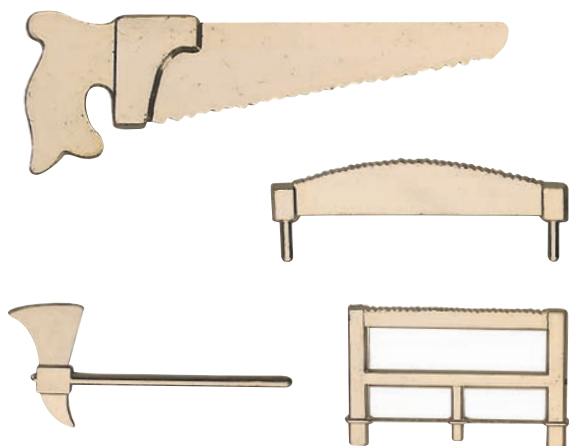

DÉCORS PLASTIQUES
PLASTIC DECORATIONS

■ PÈRE NOËL JARDINIER
PLS \perp 35 - 40 mm \square 48
1PN31

■ TRIPLE FEUILLE DE HOUX VERT FONCÉ
PLS \perp H 60 mm + PIC 15 mm \square 144
1H01VFM

★ Décors
étincellants