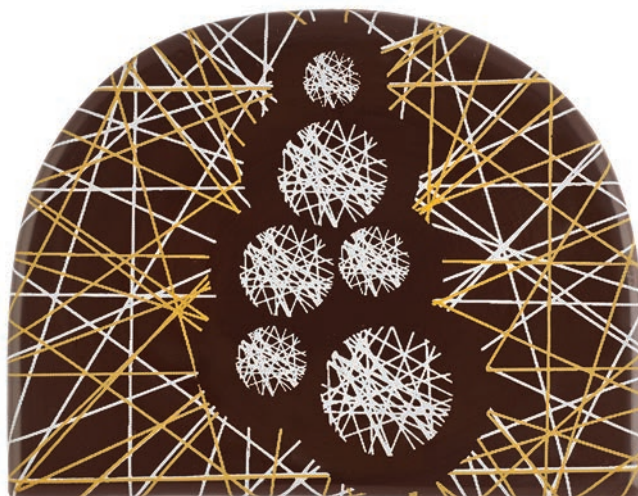

CHO \perp 85 x 100 mm \square 30 ★

2EM14058

EMBOUIT 3 DÉCORS ASSORTIS

CHO \perp 80 mm \square 42 ★

2EM14391

EMBOUIT JOYEUSES FÊTES

CHO \perp 84 x 65 mm \square 42 ★

2EM13267