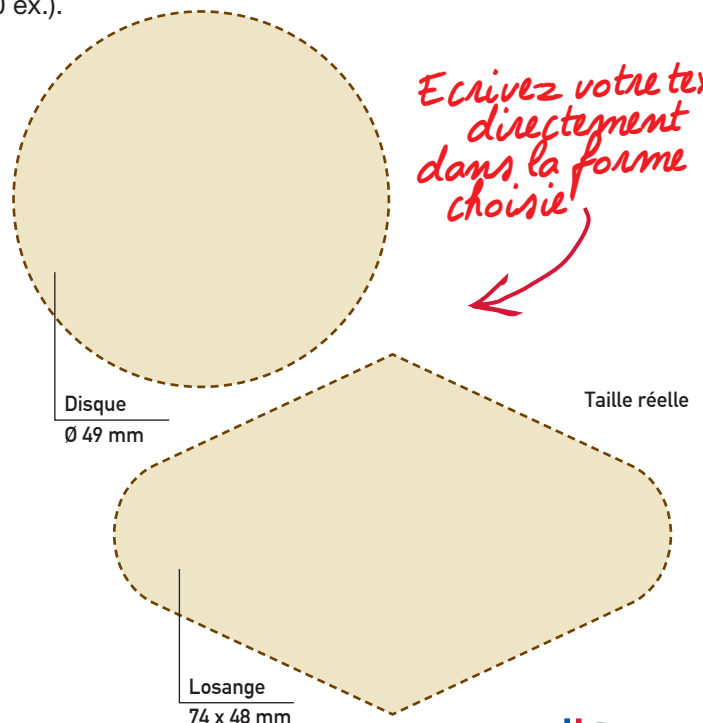

Disque
Ø 49 mm

Taille réelle

Losange
74 x 48 mm

Choix de la typographie

1. ☐ L'Exquis Samantha
2. ☐ L'Exquis Monotype corsiva
3. ☐ L'Exquis Bellevue
4. ☐ L'Exquis Gando BT
5. ☐ L'Exquis Lobster
6. ☐ L'Exquis Bellerose

☐ PERSONNALISATION

Je possède mon visuel / texte et je le joins par mail au format (PDF, EPS, AI, JPG ou TIF) à mon référent.