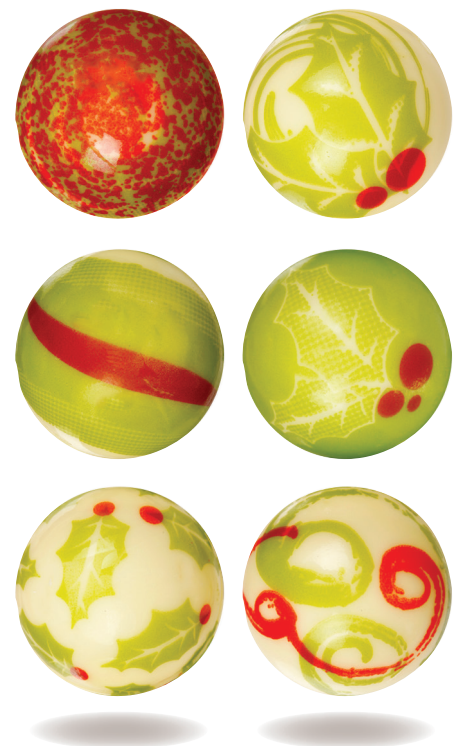

CHOCOLATE

Pratiques ces kits

BOULES 3D
3D BALLS

BOULE 3D VÉGÉTAL
CHO Ø 28 mm □ 32 ★
2BL14060

ASSORT. 5 BOULES FLOCON
CHO Ø 28 mm □ 32 ★
2BL12446

BOULES 3D ASSORTIMENT SILHOUETTE
CHO Ø 28 mm □ 32
2BL12445

BOULES 3D
CHO Ø 28 mm □ 32
2BL12382

BOULE 3D PETIT BOIS
CHO Ø 28 mm □ 32
2BL12369

BOULES FEUILLES DE HOUX
CHO Ø 28 mm □ 32
2BL10767

BOULES 3D 3D BALLS

BOULE 3D OR
CHO Ø 28 mm □ 32 ★
2BL14065

BOULE ROUGE 3D SCINTILLANTE
CHO Ø 28 mm □ 32 ★
2BL09RS.1