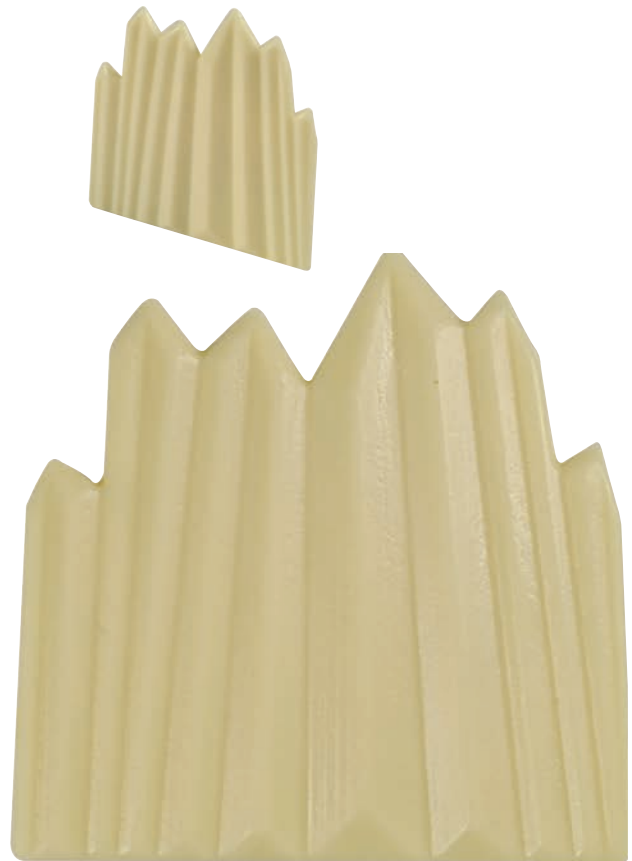

EMBOUS BANQUISE

CHO $\perp$ 80 mm $\square$ 30
2EM41